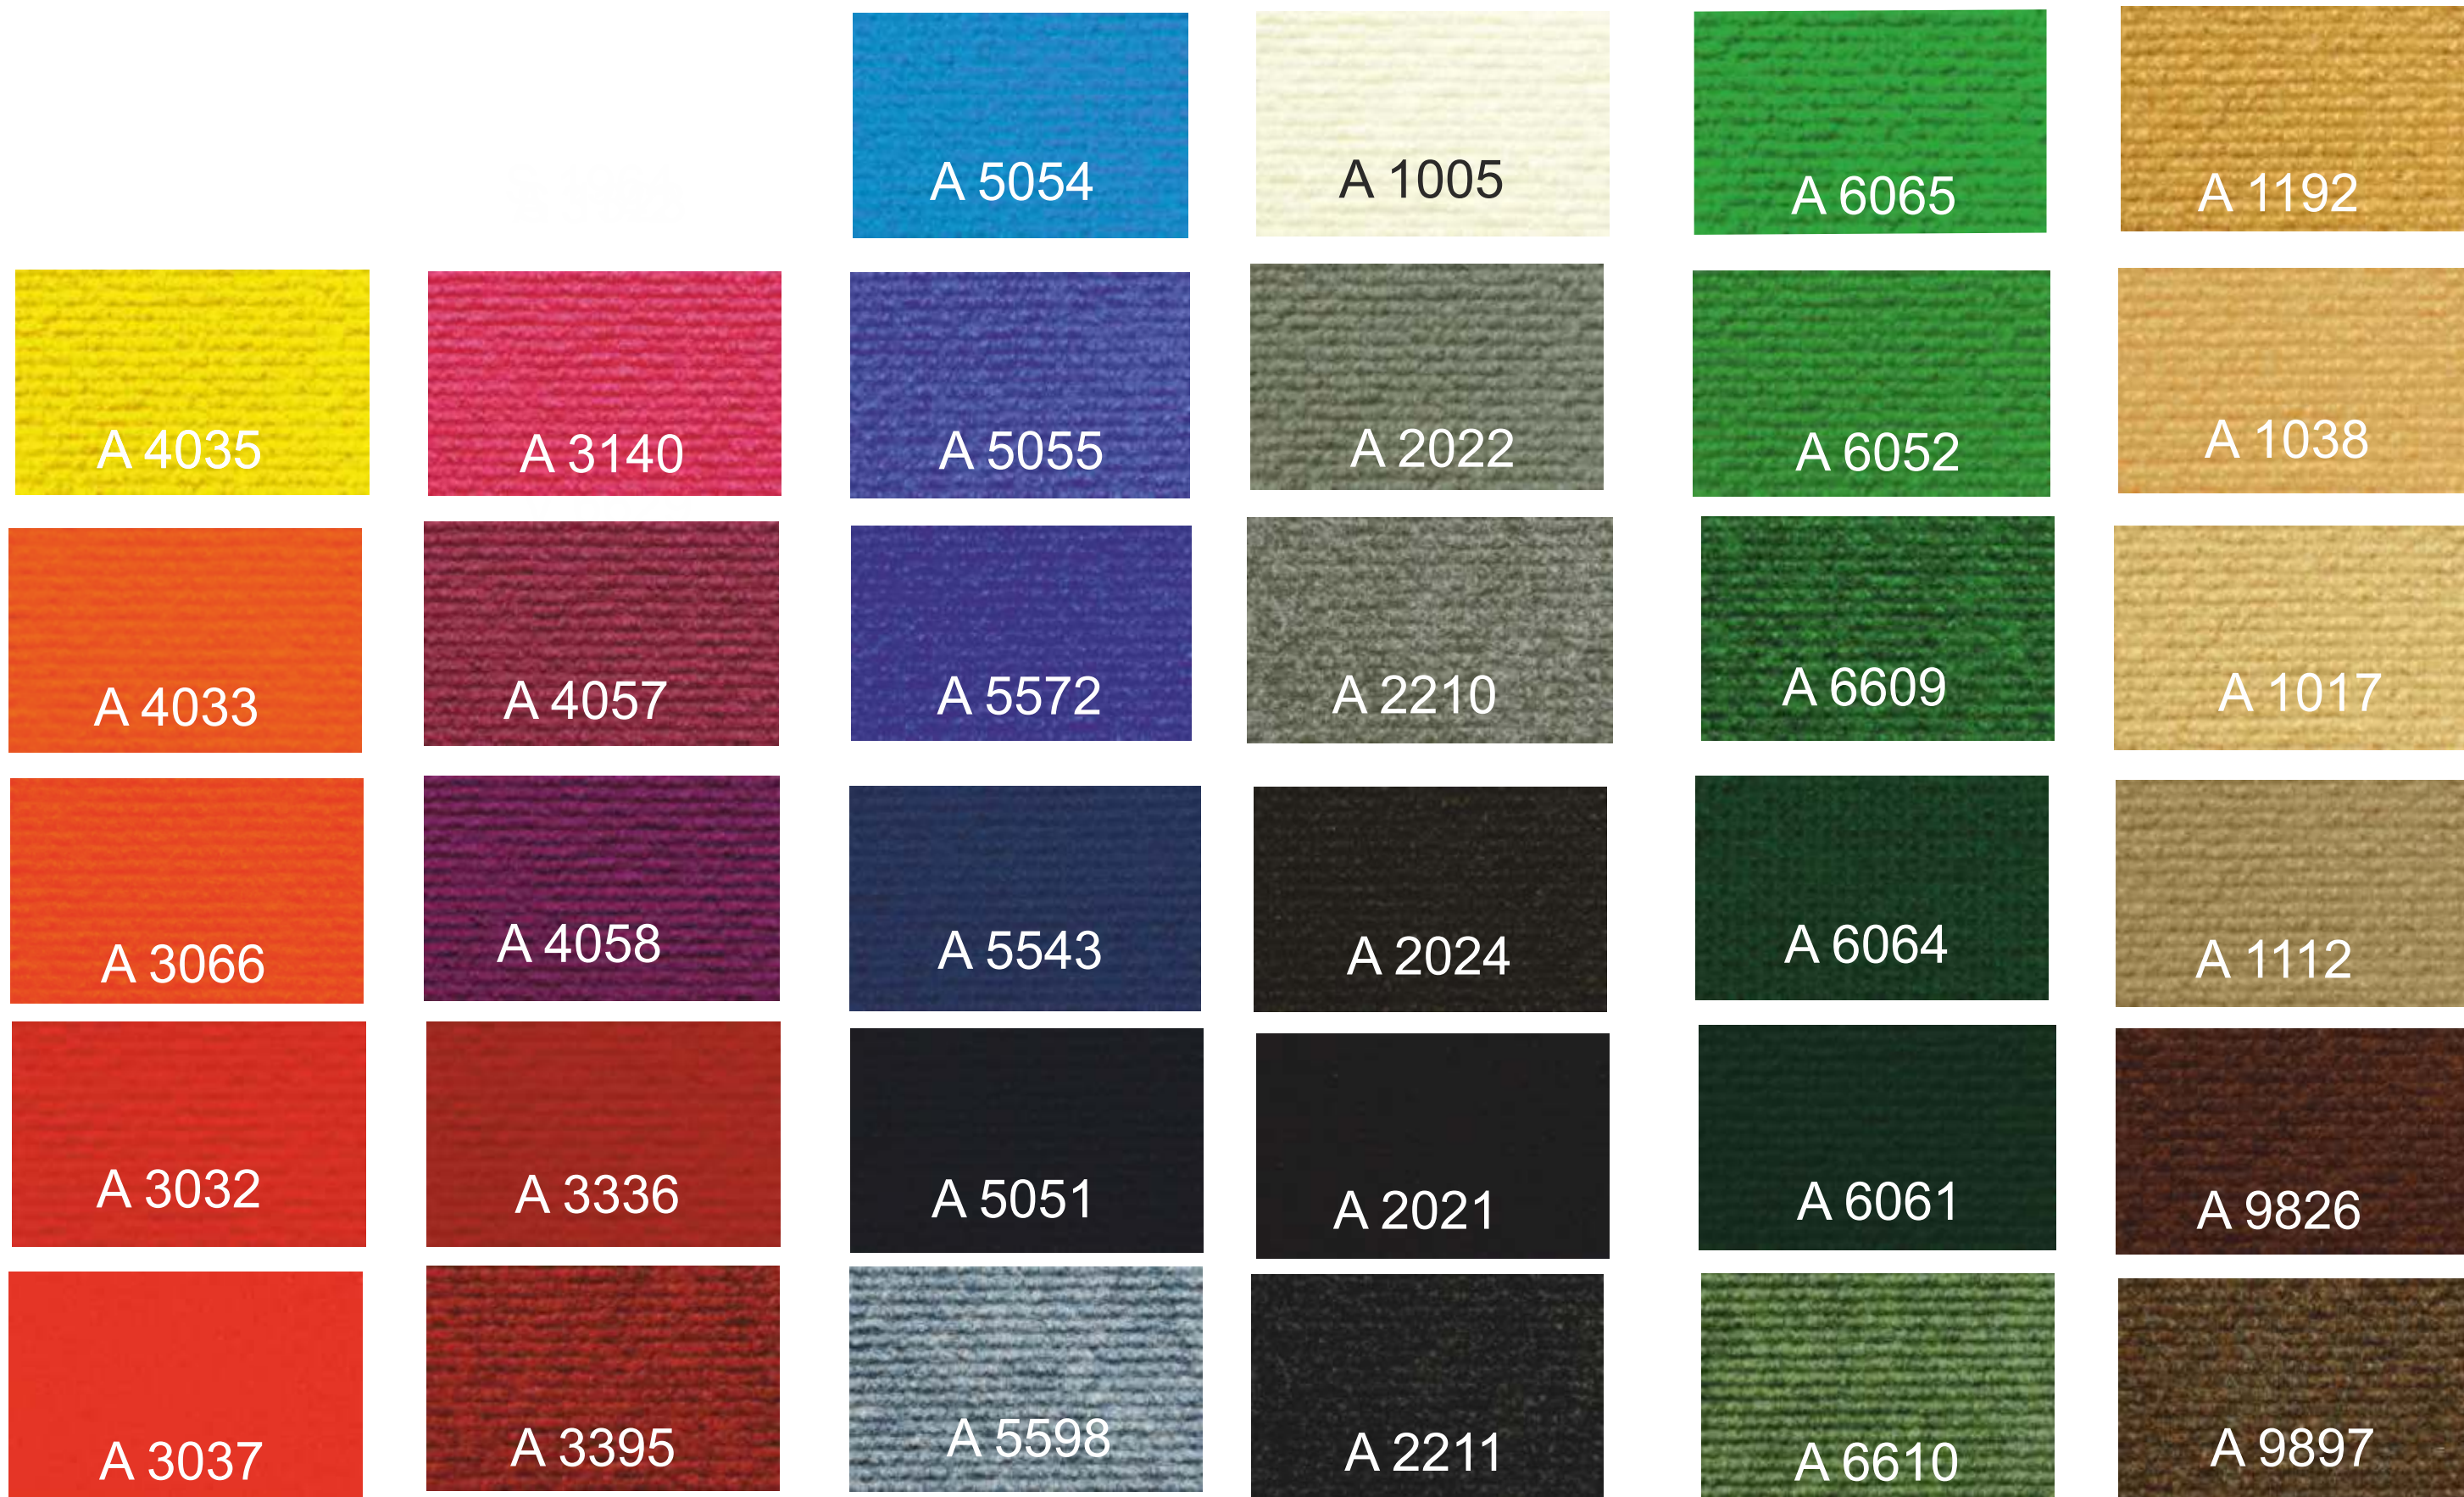

WYKŁADZINA TARGOWA
I EVENTOWA

WYKŁADZINA TARGOWA / EVENTOWA

ARES / XPOMAT

Zobacz jak Twoje wnętrze wypełnia magia barw!

REVEXPO SHOW

Kolory, które inspirują i pobudzają zmysły!

SANTORINI

 S 1984	 S 1964	 S 1323	 S 1335	 S 4347	 S 1950
 S 1333	 S 1974	 S 1967	 S 1969	 S 1893	 S 1963
 S 1370	 S 1375	 S 1343	 S 4895	 S 1720	 S 1310
 S 1360	 S 1340	 S 1349	 S 1897	 S 1995	
 S 1921	 S 1805	 S 1391	 S 1380	 S 1896	 S 1394
 S 1315	 S 1385	 S 1392	 S 1390	 S 1961	 S 1389

Wyraż pozytywne emocje dzięki kolekcji energetycznych kolorów!!!

CAPRI

		 C 5771	 C 2790	 C 1703	 C 1730
 C 4750	 C 5770	 C 5777	 C 2792	 C 2794	 C 1733
 C 4780	 C 6720	 C 5775	 C 2797	 C 2795	 C 1734
 C 3032	 C 6721	 C 5776	 C 2021	 C 2796	 C 7744
 C 3711	 C 6722	 C 5778			
 C 4767	 C 4717	 C 5779			